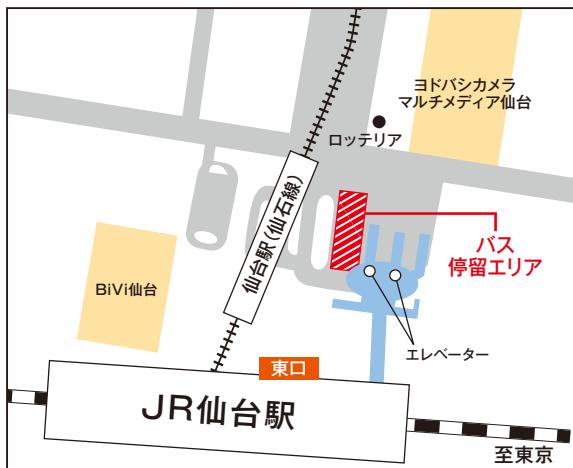

発着

- ・仙台駅
- ・名取駅

行き先

- ・伊東園ホテル飯坂叶や
- ・鏡が池碧山亭

■集合場所

- ・仙台駅／仙台駅東口
- ・名取駅／名取駅西口 名取コミュニティプラザ前

■集合時間

- [往路] 仙台駅東口 9:45、名取駅西口 10:15
- [復路] 鏡が池碧山亭 9:45、伊東園ホテル飯坂叶や 10:45

■出発時間

- [往路] 仙台駅東口 10:00、名取駅西口 10:30
- [復路] 鏡が池碧山亭 10:00、伊東園ホテル飯坂叶や 11:00

■到着時間

- [往路] 伊東園ホテル飯坂叶や 12:00頃、鏡が池碧山亭 13:00
- [復路] 名取駅 12:30頃、仙台駅 13:00頃

[往路] 仙台駅 ➔ 名取駅 ➔ 伊東園ホテル飯坂叶や ➔ 鏡が池碧山亭

[復路] 鏡が池碧山亭 ➔ 伊東園ホテル飯坂叶や ➔ 名取駅 ➔ 仙台駅

【注意事項】

- ●お客様が全員お揃いでない場合でも、バスは定刻で出発いたします。
- ●運行状況(天候・事故・渋滞等)により、バスの到着時間が遅れる場合がございます。予めご了承ください。
- ●お早めにお越しの場合は乗車場所でお待ちください。
- ●ご乗車になるバスの運転席には「伊東園ホテル飯坂叶や・鏡が池碧山亭 行き」の表示があります。

■ 仙台駅