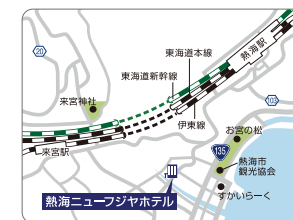

会議室「ロイヤルベイ」

本館客室

別館客室(禁煙)

交通のご案内

新幹線ご利用の場合

東京→熱海……………約47分
名古屋→熱海……………約1時間25分
新大阪→熱海……………約2時間38分

お車でお越しの場合

東京から
(厚木I.C./小田原西I.C.経由) ……約2時間40分
名古屋から
(沼津I.C.経由) ……………約3時間50分