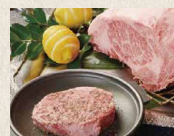

しずおか和牛
ステーキ(陶板焼き)など
[1人前]
3,000円(税込3,300円)より

伊勢海老
テルミドール・鬼殻焼きなど
[1人前]
3,000円(税込3,300円)より

鮑
踊り焼き
[1人前]
1,200円(税込1,320円)より

※写真はすべてイメージです。

館内施設のご案内

大浴場

露天風呂「家康の湯」

宴会場