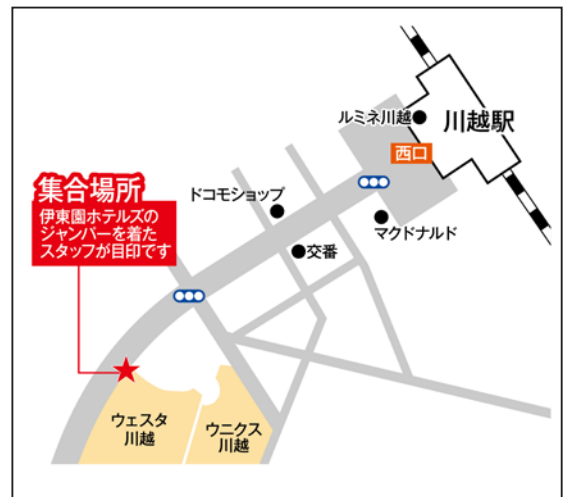

この行程表は《2018年7月1日以降》の運行内容です。

発着

- ・池袋駅
- ・川越駅

行き先

- ・伊香保グランドホテル
- ・金太夫
- ・伊東園ホテル四万
- ・伊香保温泉とどろき

- 集合場所
- ・東京芸術劇場前 JR池袋駅西口より徒歩5分
 - ・ウエスタ川越前 JR川越駅西口より徒歩10分

- 集合時間
- [往路] 東京芸術劇場前 9:05、ウエスタ川越前 10:05
 [復路] 伊東園ホテル四万14:15 / 伊香保温泉とどろき 15:15 / 金太夫15:25 / 伊香保グランドホテル15:35

- 出発時間
- [往路] 東京芸術劇場前 9:20、ウエスタ川越前 10:20
 [復路] 伊東園ホテル四万14:30 / 伊香保温泉とどろき 15:30 / 金太夫15:40 / 伊香保グランドホテル15:50

- 到着時間
- [往路] 伊香保グランドホテル 13:00頃 / 金太夫 13:10頃 / 伊香保温泉とどろき 13:20頃 / 伊東園ホテル四万 14:20頃
 [復路] 川越駅 18:20頃、池袋駅 19:20頃

- [往路] 池袋駅西口 ➡ 川越駅西口 ➡ 途中休憩2回 ➡ 伊香保グランドホテル ➡ 金太夫 ➡ 伊香保温泉とどろき ➡ 伊東園ホテル四万
 [復路] 伊東園ホテル四万 ➡ 伊香保温泉とどろき ➡ 金太夫 ➡ 伊香保グランドホテル ➡ 途中休憩2回 ➡ 川越駅西口 ➡ 池袋駅西口

【注意事項】

- お客様が全員お揃いでない場合でも、バスは定刻で出発いたします。
- 運行状況(天候・事故・渋滞等)により、バスの到着時間が遅れる場合もございます。予めご了承ください。
- お早めにお越しの場合は乗車場所でお待ちください。
- ご乗車になるバスの運転席には「伊香保グランドホテル・金太夫・伊香保温泉とどろき・伊東園ホテル四万行き」の表示があります。

※バス停留エリア周辺に公共の御手洗はございません。

東京芸術劇場前/JR池袋駅西口より徒歩5分

ウエスタ川越/JR川越駅西口より徒歩10分