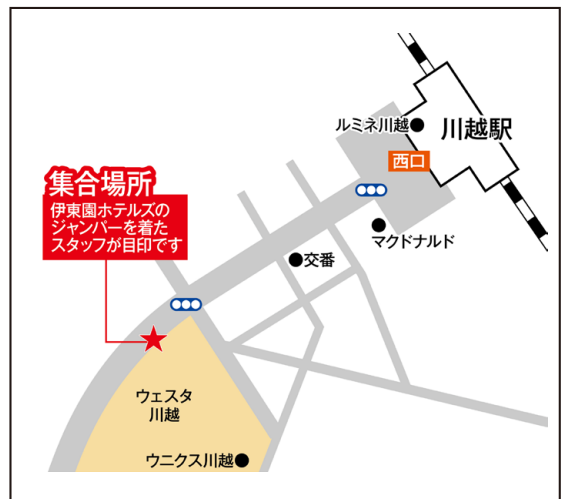

ウエスタ川越/JR川越駅西口より徒歩10分