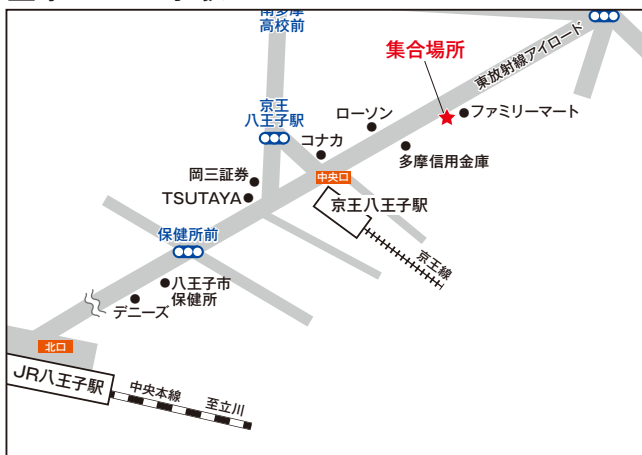

発着

- ・京王八王子駅
- ・JR 橋本駅

行き先

- ・伊東園ホテル
- ・伊東園ホテル別館
- ・伊東園ホテル松川館
- ・伊東園ホテル熱川
- ・伊東園ホテル稲取
- ・下田伊東園ホテル薬岬
- ・下田海浜ホテル

■集合場所

- ・京王八王子駅／京王八王子駅(出口2)を出て右、ファミリーマート前
- ・JR橋本駅／シダックス前 JR橋本駅北口より徒歩8分

■集合時間

- [往路] 京王八王子駅 8:45、JR橋本駅 9:15
- [復路] 下田伊東園ホテル薬岬 14:05 / 伊東園ホテル稲取 14:35 / 伊東園ホテル熱川 14:50 / 伊東園ホテル本館 15:45

■出発時間

- [往路] 京王八王子駅 9:00、JR橋本駅 9:30
- [復路] 下田伊東園ホテル薬岬 14:20 / 伊東園ホテル稲取 14:50 / 伊東園ホテル熱川 15:05 / 伊東園ホテル本館 16:00

■到着時間

- [往路] 伊東園ホテル・伊東園ホテル別館・伊東園ホテル松川館 12:00頃、伊東園ホテル熱川 13:25頃 / 伊東園ホテル稲取 13:40頃 / 下田伊東園ホテル薬岬 14:10頃 / 下田海浜ホテル 14:20～14:40頃
- [復路] JR橋本駅 18:30頃、京王八王子駅 18:50頃

[往路] 京王八王子駅 ➡ 橋本駅北口 ➡ 途中休憩1回 ➡ 伊東園ホテル本館 ➡ 途中休憩1回 ➡ 伊東園ホテル熱川 ➡ 伊東園ホテル稲取 ➡ 下田伊東園ホテル薬岬

[復路] 下田伊東園ホテル薬岬 ➡ 伊東園ホテル稲取 ➡ 伊東園ホテル熱川 ➡ 途中休憩1回 ➡ 伊東園ホテル本館 ➡ 途中休憩1回 ➡ 橋本駅北口 ➡ 京王八王子駅

※伊東園ホテル別館・伊東園ホテル松川館をご利用のお客様は、伊東園ホテル本館より徒歩にて移動となります。あらかじめご了承ください。

■京王八王子駅

京王八王子駅「出口2」より徒歩1分/JR八王子駅北口より徒歩8分

■橋本駅

JR橋本駅北口より徒歩約5分