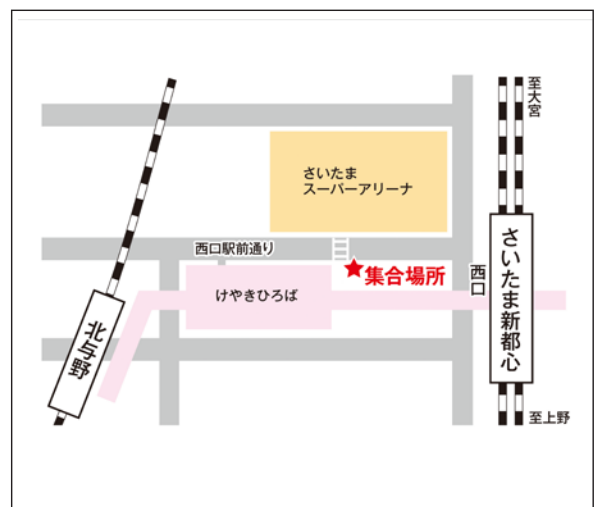

この行程表は《2018年5月6日以降》の運行内容です。

発着 ・ JR池袋駅
・ JRさいたま新都心駅

行き先 ・ 鬼怒川口イヤルホテル
・ 伊東園ホテルニューさくら

- **集合場所** ・ 池袋駅／東京芸術劇場前 JR池袋駅西口より徒歩5分
・ JRさいたま新都心駅／NTTドコモビル1F さいたま新都心駅西口より徒歩3分
- **集合時間** [往路]池袋駅 10:05、さいたま新都心駅 10:50
[復路]伊東園ホテルニューさくら 11:15 / 鬼怒川口イヤルホテル 11:25
- **出発時間** [往路]池袋駅 10:20、さいたま新都心駅 11:05
[復路]伊東園ホテルニューさくら 11:30 / 鬼怒川口イヤルホテル 11:40
- **到着時間** [往路]鬼怒川口イヤルホテル 14:20頃 / 伊東園ホテルニューさくら 14:30頃
[復路]JRさいたま新都心駅 14:40頃、JR池袋駅 15:30頃

[往路] 池袋駅 ➡ さいたま新都心駅 ➡ 途中休憩1回 ➡ 鬼怒川口イヤルホテル ➡ 伊東園ホテルニューさくら
[復路] 伊東園ホテルニューさくら ➡ 鬼怒川口イヤルホテル ➡ 途中休憩2回 ➡ さいたま新都心駅 ➡ 池袋駅

【注意事項】

- お客様が全員お揃いでない場合でも、バスは定刻で出発いたします。
- 運行状況(天候・事故・渋滞等)により、バスの到着時間が遅れる場合もございます。予めご了承ください。
- お早めにお越しの場合は乗車場所でお待ちください。
- ご乗車になるバスの運転席には「鬼怒川口イヤルホテル・伊東園ホテルニューさくら行き」の表示があります。
- ホテルへの到着およびホテルからの出発は、順序が前後する場合がございます。予めご了承ください。

■ 池袋駅

東京芸術劇場前／JR池袋駅西口より徒歩5分

■ さいたま新都心駅

※集合場所周辺に公共の御手洗はございません。