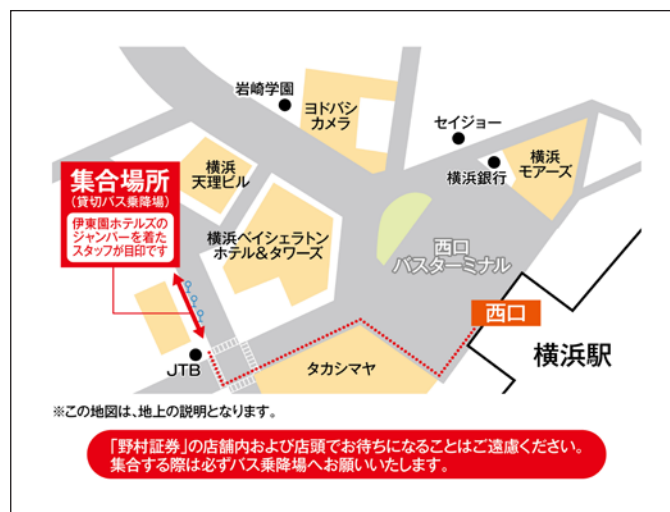

発着 | 横浜駅

行き先

- ・西伊豆松崎伊東園ホテル
- ・伊東園ホテル土肥
- ・大仁ホテル
- ・伊豆長岡金城館

■集合場所 | 横浜駅/JR 横浜駅西口より徒歩約10分、貸切バス乗降場

■集合時間 [往路] 横浜駅 9:30  
[復路] 西伊豆松崎伊東園ホテル 14:30 / 伊東園ホテル土肥 15:05 /  
大仁ホテル 16:00 / 伊豆長岡金城館 16:20

■出発時間 [往路] 横浜駅 9:45  
[復路] 西伊豆松崎伊東園ホテル 14:45 / 伊東園ホテル土肥 15:20 /  
大仁ホテル 16:15 / 伊豆長岡金城館 16:35

■到着時間 [往路] 伊豆長岡金城館 12:35 / 大仁ホテル 12:55 / 伊東園ホテル土肥 13:55 /  
西伊豆松崎伊東園ホテル 14:30  
[復路] 横浜駅 19:15頃

[往路] 横浜駅 ➡ 途中休憩2回 ➡ 伊豆長岡金城館 ➡ 大仁ホテル ➡ 伊東園ホテル土肥 ➡ 西伊豆松崎伊東園ホテル  
[復路] 西伊豆松崎伊東園ホテル ➡ 伊東園ホテル土肥 ➡ 大仁ホテル ➡ 伊豆長岡金城館 ➡ 途中休憩2回 ➡ 横浜駅

#### 【注意事項】

- お客様が全員お揃いでない場合でも、バスは定刻で出発いたします。
- 運行状況(天候・事故・渋滞等)により、バスの到着時間が遅れる場合もございます。予めご了承ください。
- お早めにお越しの場合は乗車場所でお待ちください。
- ご乗車になるバスの運転席には「伊豆長岡金城館・大仁ホテル・伊東園ホテル土肥・西伊豆松崎伊東園ホテル行き」の表示があります。

集合場所が案内書の記載内容と異なる場合がございますが、お送りした案内書に記載されている場所にお集りください。また、集合場所周辺に公共の御手洗はございません。