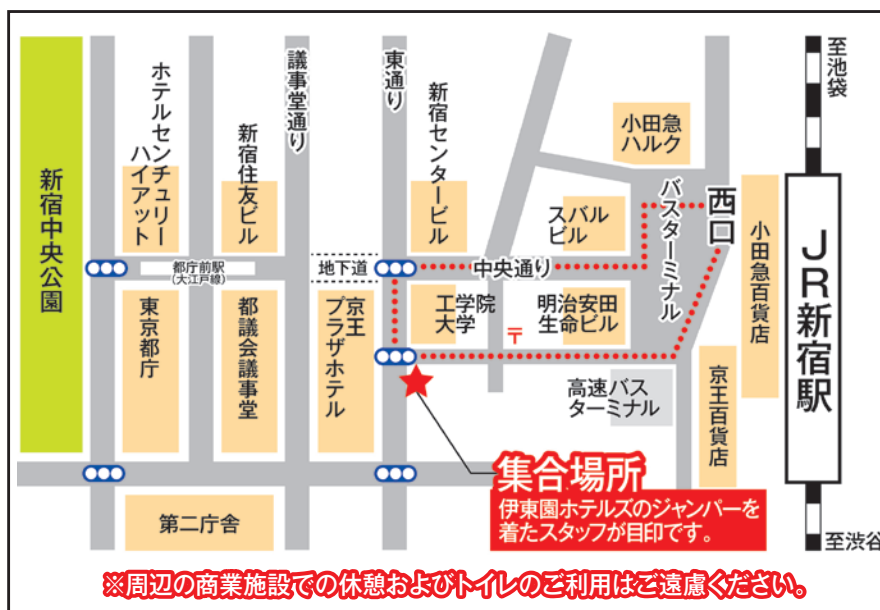

発着 新宿駅

行き先

- ・西伊豆松崎伊東園ホテル
- ・伊東園ホテル土肥
- ・大仁ホテル
- ・伊豆長岡金城館

■集合場所 工学院大学前 JR新宿駅西口より徒歩約5分／小田急線・京王線新宿駅より徒歩約5分

■集合時間 [往路] 新宿駅西口、工学院大学前 8:45
[復路] 西伊豆松崎伊東園ホテル 14:15 / 伊東園ホテル土肥 14:45 / 大仁ホテル 15:45 / 伊豆長岡金城館 16:05

■出発時間 [往路] 新宿駅西口、工学院大学前 9:00
[復路] 西伊豆松崎伊東園ホテル 14:30 / 伊東園ホテル土肥 15:00 / 大仁ホテル 16:00 / 伊豆長岡金城館 16:20

■到着時間 [往路] 伊豆長岡金城館 12:40頃 / 大仁ホテル 12:55頃 / 伊東園ホテル土肥 13:50頃 / 西伊豆松崎伊東園ホテル 14:20頃
[復路] 新宿駅西口 19:30頃

[往路] 新宿駅西口 ➡ 途中休憩2回 ➡ 伊豆長岡金城館 ➡ 大仁ホテル ➡ 伊東園ホテル土肥 ➡ 西伊豆松崎伊東園ホテル

[復路] 西伊豆松崎伊東園ホテル ➡ 伊東園ホテル土肥 ➡ 大仁ホテル ➡ 伊豆長岡金城館 ➡ 途中休憩2回 ➡ 新宿駅西口

【注意事項】

- お客様が全員お揃いでない場合でも、バスは定刻で出発いたします。
- 運行状況(天候・事故・渋滞等)により、バスの到着時間が遅れる場合がございます。予めご了承ください。
- お早めにお越しの場合は乗車場所でお待ちください。
- ご乗車になるバスの運転席には「西伊豆松崎伊東園ホテル・伊東園ホテル土肥・大仁ホテル・伊豆長岡金城館行き」の表示があります。

JR新宿駅西口より徒歩約5分／小田急線・京王線新宿駅より徒歩約5分