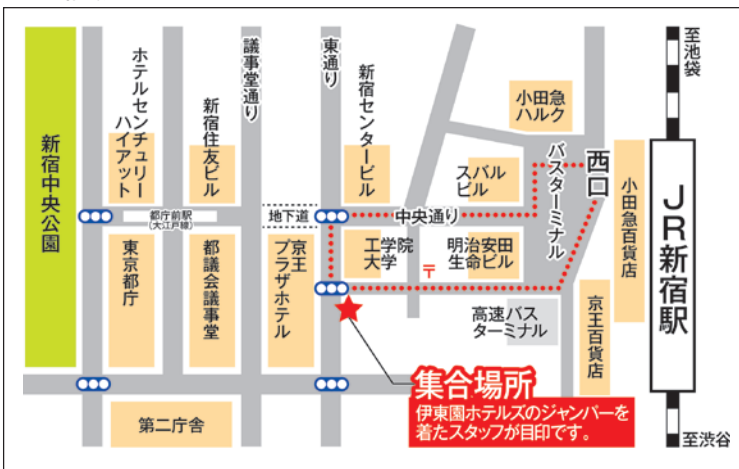

発着

- ・新宿駅
- ・横浜駅

行き先

- ・伊東園ホテル
- ・伊東園ホテル松川館
- ・伊東園ホテル別館
- ・ウオミサキホテル

■集合場所

- ・新宿駅／京王プラザホテル向かい 工学院大学前  
JR新宿駅西口より徒歩約5分／小田急線・京王線新宿駅より徒歩約5分
- ・横浜駅／JR 横浜駅西口より徒歩約10分、貸切バス乗降場

■集合時間

[往路] 新宿駅 9:15、横浜駅 10:30  
[復路] 伊東園ホテル 14:15、ウオミサキホテル 15:00

■出発時間

[往路] 新宿駅 9:30、横浜駅 10:45  
[復路] 伊東園ホテル 14:30、ウオミサキホテル 15:15

■到着時間

[往路] 伊東園ホテル 14:10頃、ウオミサキホテル 13:05頃  
[復路] 横浜駅 17:40頃、新宿駅 18:40頃

[往路] 新宿駅 → 横浜駅 → 途中休憩1回 → ウオミサキホテル → 途中休憩1回 → 伊東園ホテル  
[復路] 伊東園ホテル → ウオミサキホテル → 途中休憩2回 → 横浜駅 → 新宿駅

※伊東園ホテル別館・伊東園ホテル松川館をご利用のお客様は、伊東園ホテル本館より徒歩にて移動となります。  
あらかじめご了承ください。

【注意事項】

- お客様が全員お揃いでない場合でも、バスは定刻で出発いたします。
- 運行状況(天候・事故・渋滞等)により、バスの到着時間が遅れる場合がございます。予めご了承ください。
- お早めにお越しの場合は乗車場所でお待ちください。
- ご乗車になるバスの運転席には「伊東園ホテル・伊東園ホテル別館・伊東園ホテル松川館・ウオミサキホテル行き」の表示があります。

■新宿駅

JR新宿駅西口より徒歩約5分／小田急線・京王線新宿駅より徒歩約5分

■横浜駅

「野村証券」の店舗内および店頭でお待ちになることはご遠慮ください。  
集合する際は必ずバス乗降場へお願いいたします。

集合場所が案内書の記載内容と異なる場合がございますが、お送りした案内書に記載されている場所にお集りください。また、集合場所周辺に公共の御手洗はございません。